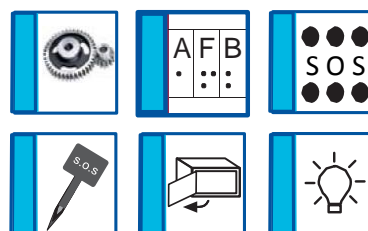

Easy

de série

Caractéristiques

- ✓ Système d'ouverture motorisé par code de 3 à 6 chiffres
- ✓ Clavier numérique plat avec lecture braille et indicateur sonore
- ✓ Instructions d'utilisation en français / anglais
- ✓ Ouverture d'urgence avec code maître ou clé de secours (derrière cache aimanté)

Fabrication et finition

- ✓ Fabrication en acier au carbone
- ✓ Couleur noir mat
- ✓ 2 verrous en acier chromé de 20 mm de diamètre
- ✓ Élégante finition en peinture époxy anticorrosion
- ✓ Tapis de fond
- ✓ Pré-percé au dos et au sol pour fixation dans les placards
- ✓ Grande ouverture pour faciliter l'introduction d'un ordinateur portable
- ✓ Alimentation : 4 piles alcalines LR6

Inscription en braille

Cache aimanté personnalisable

Grande ouverture de porte

Leds internes

Modèle Easy

✓ FONCTIONNEMENT.

Ce coffre de sécurité est doté d'un système électronique digital motorisé avec clavier numérique. Le mode d'utilisation est en français et anglais.

Ce système possède des indicateurs (sonores et lecture braille) pour faciliter l'utilisation aux personnes malvoyantes.

✓ OUVERTURE D'URGENCE.

Ce coffre de sécurité dispose d'une serrure de secours dissimulée sous un cache aimanté personnalisable.