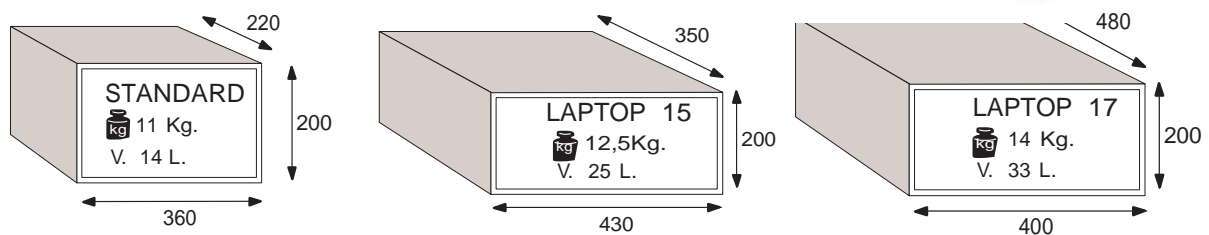

Si le client oublie son code ou laisse le coffre fermé en partant, l'hôtel dispose d'un code maître et d'une clé de secours afin de l'ouvrir.

Dimensions disponibles

Ce modèle de coffre de sécurité permet le rangement d'ordinateur portable jusqu'à 17 pouces.